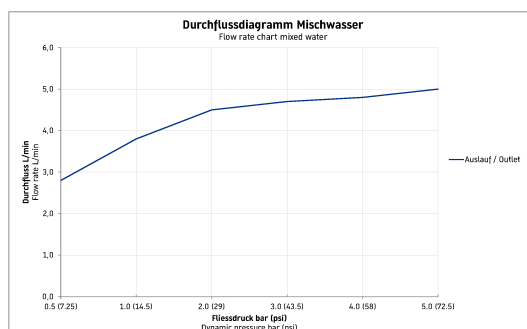

**Tulum Miscelatore monocomando per lavabo M # TU10200020..**  
/ TU10200020..

| < 165 mm > |

Miscelatore monocomando per lavabo M	Dimensione	Peso	Cod. Art.
cartuccia in ceramica, lunghezza bocca erogazione 135 mm, raccordi flessibili 3/8", portata 5,0 l/min (3 bar), getto normale, dimensione raccordo DN15, limitazione della temperatura regolabile, pressione consigliata 1 - 5 bar, senza salterello, 165 mm			
<b>Colori</b>			
10 Cromo 46 Nero opaco			
<b>Versione</b>			
Cromo			TU10200020..
Nero opaco			TU10200020..
<b>Lavabi consigliati</b>			
Lavabo con troppopieno, con bordo per rubinetteria, copriforo cromato del troppopieno incluso, lato inferiore smaltato, 600 x 475 mm	600 x 475 mm		231660
Lavabo con troppopieno, con bordo per rubinetteria, copriforo cromato del troppopieno incluso, lato inferiore smaltato, 650 x 495 mm	650 x 495 mm		231665
Lavamani, lavamani consolle con troppopieno, con bordo per rubinetteria, copriforo cromato del troppopieno incluso, lato inferiore smaltato, 500 x 360 mm	500 x 360 mm		071050
Lavamani con troppopieno, con bordo per rubinetteria, copriforo cromato del troppopieno incluso, lato inferiore smaltato, 500 x 360 mm	500 x 360 mm		070950
Bacinella da appoggio sopra piano con rettifica, con troppopieno, con bordo per rubinetteria, parete posteriore non smaltata, fissaggi inclusi, copriforo cromato del troppopieno incluso, 600 x 460 mm	600 x 460 mm		231560